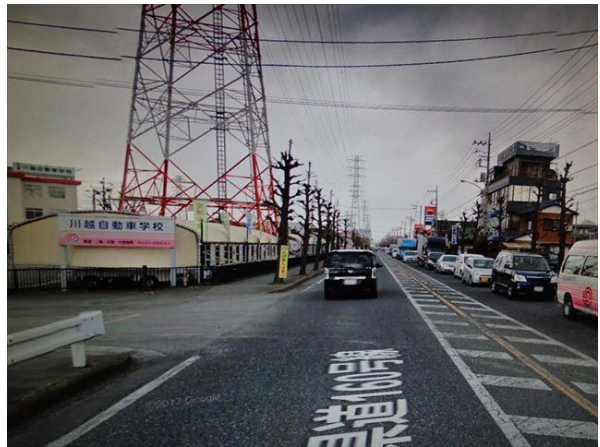

第2土日はまごころ村川越直売

① 高速を降り、さいたま・川越市へ

② ロジャース様を左折

③ 川越自動車学校を通過

④ T字路を左折

⑤ 最初の信号を左折

⑥ 右手が角屋さんです。