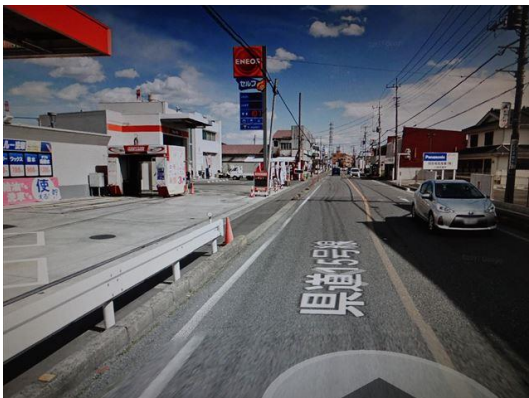

第2土日はまごころ村川越直売

①西川越の駅を出てすぐの信号を左折

④最初の信号を右折

②曲がるとこんな景色です

⑤右手が酒の角屋様

③左手にセブンイレブンがあります。