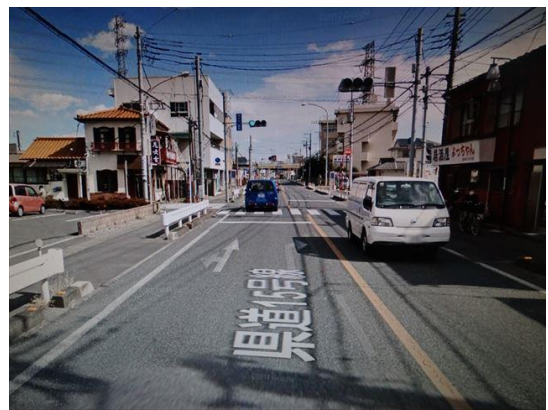

第2土日はまごころ村川越直売

①西川越の駅を出てすぐの信号を左折

④最初の信号を右折

②曲がるとこんな景色です

⑤右手が酒の角屋様

③左手にセブンイレブンがあります。