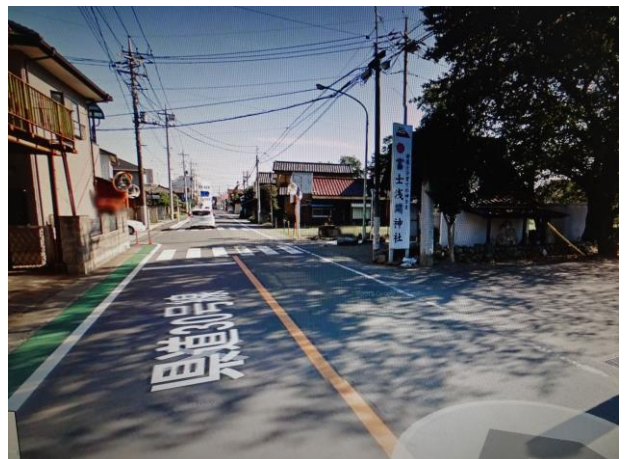

# 第4土日はまごころ村藤岡直売

① 駅を出てまっすぐ

④ 消防署の交差点左折

② 信号まっすぐ。右手にセブンイレブン

⑤ 右手に神社が見えます

③ 宮本町交差点まっすぐ

⑥ 右手に駐車場があります