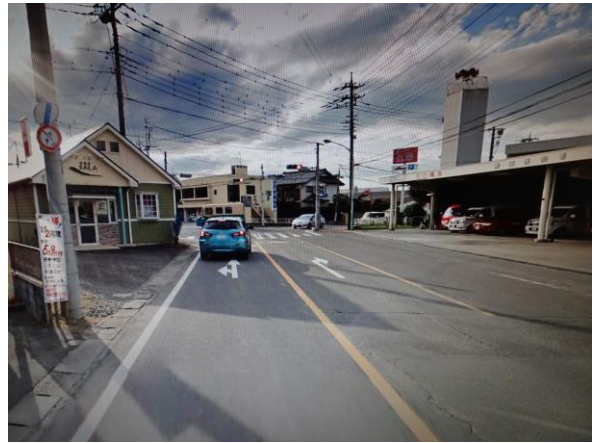

# 第4土日はまごころ村藤岡直売

① 駅を出てまっすぐ

④ 消防署の交差点左折

② 信号まっすぐ。右手にセブンイレブン

⑤ 右手に神社が見えます

③ 宮本町交差点まっすぐ

⑥ 右手に駐車場があります