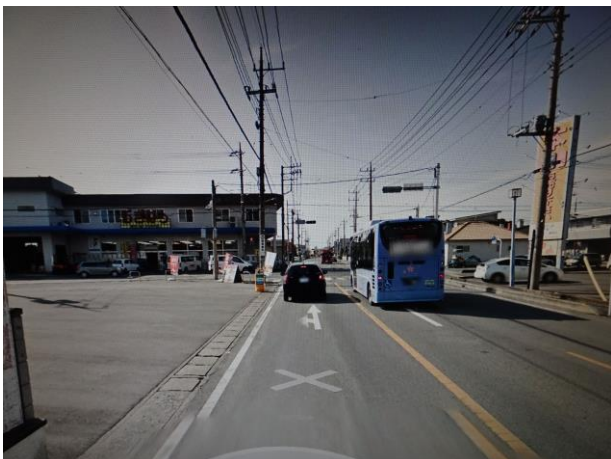

# 第4土日はまごころ村藤岡直売

① 駅を出てまっすぐ

④ 消防署の交差点左折

② 信号まっすぐ。右手にセブンイレブン

⑤ 右手に神社が見えます

③ 宮本町交差点まっすぐ

⑥ 右手に駐車場があります